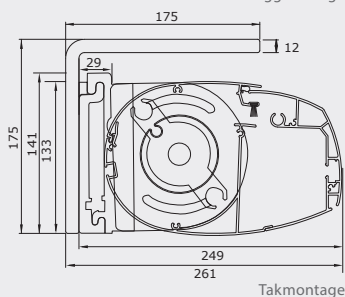

Tillvalet LED-belysning i armarna

TERRASSMARKIS T720

Max storlek: 6000 x 3000 mm (BxH)

Tillval

Välj till LED-belysning* i armarna för att förlänga dagen under markisen.
*Gäller endast 3m utfall

PROFILER

Vävar