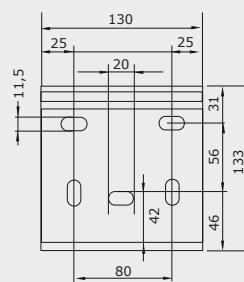

Tillvalet LED-belysning i armarna

TERRASSMARKIS T720

Max storlek: 6000 x 3000 mm (BxH)

Tillval

Välj till LED-belysning* i armarna för att förlänga dagen under markisen.
*Gäller endast 3m utfall

PROFILER

Vävar