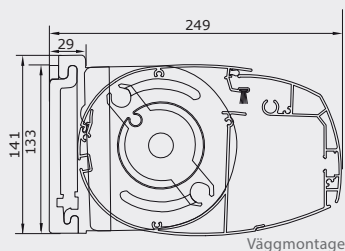

Tillvalet LED-belysning i armarna

TERRASSMARKIS T720

Max storlek: 6000 x 3000 mm (BxH)

Tillval

Välj till LED-belysning* i armarna för att förlänga dagen under markisen.
*Gäller endast 3m utfall

PROFILER

Vävar