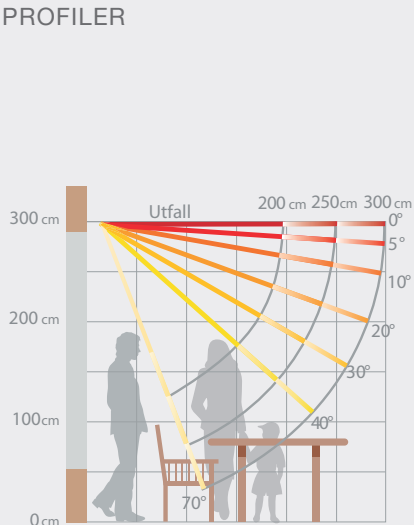

Tillvalet LED-belysning i armarna

TERRASSMARKIS T720

Max storlek: 6000 x 3000 mm (BxH)

Tillval

Välj till LED-belysning* i armarna för att förlänga dagen under markisen.
*Gäller endast 3m utfall

PROFILER

Vävar